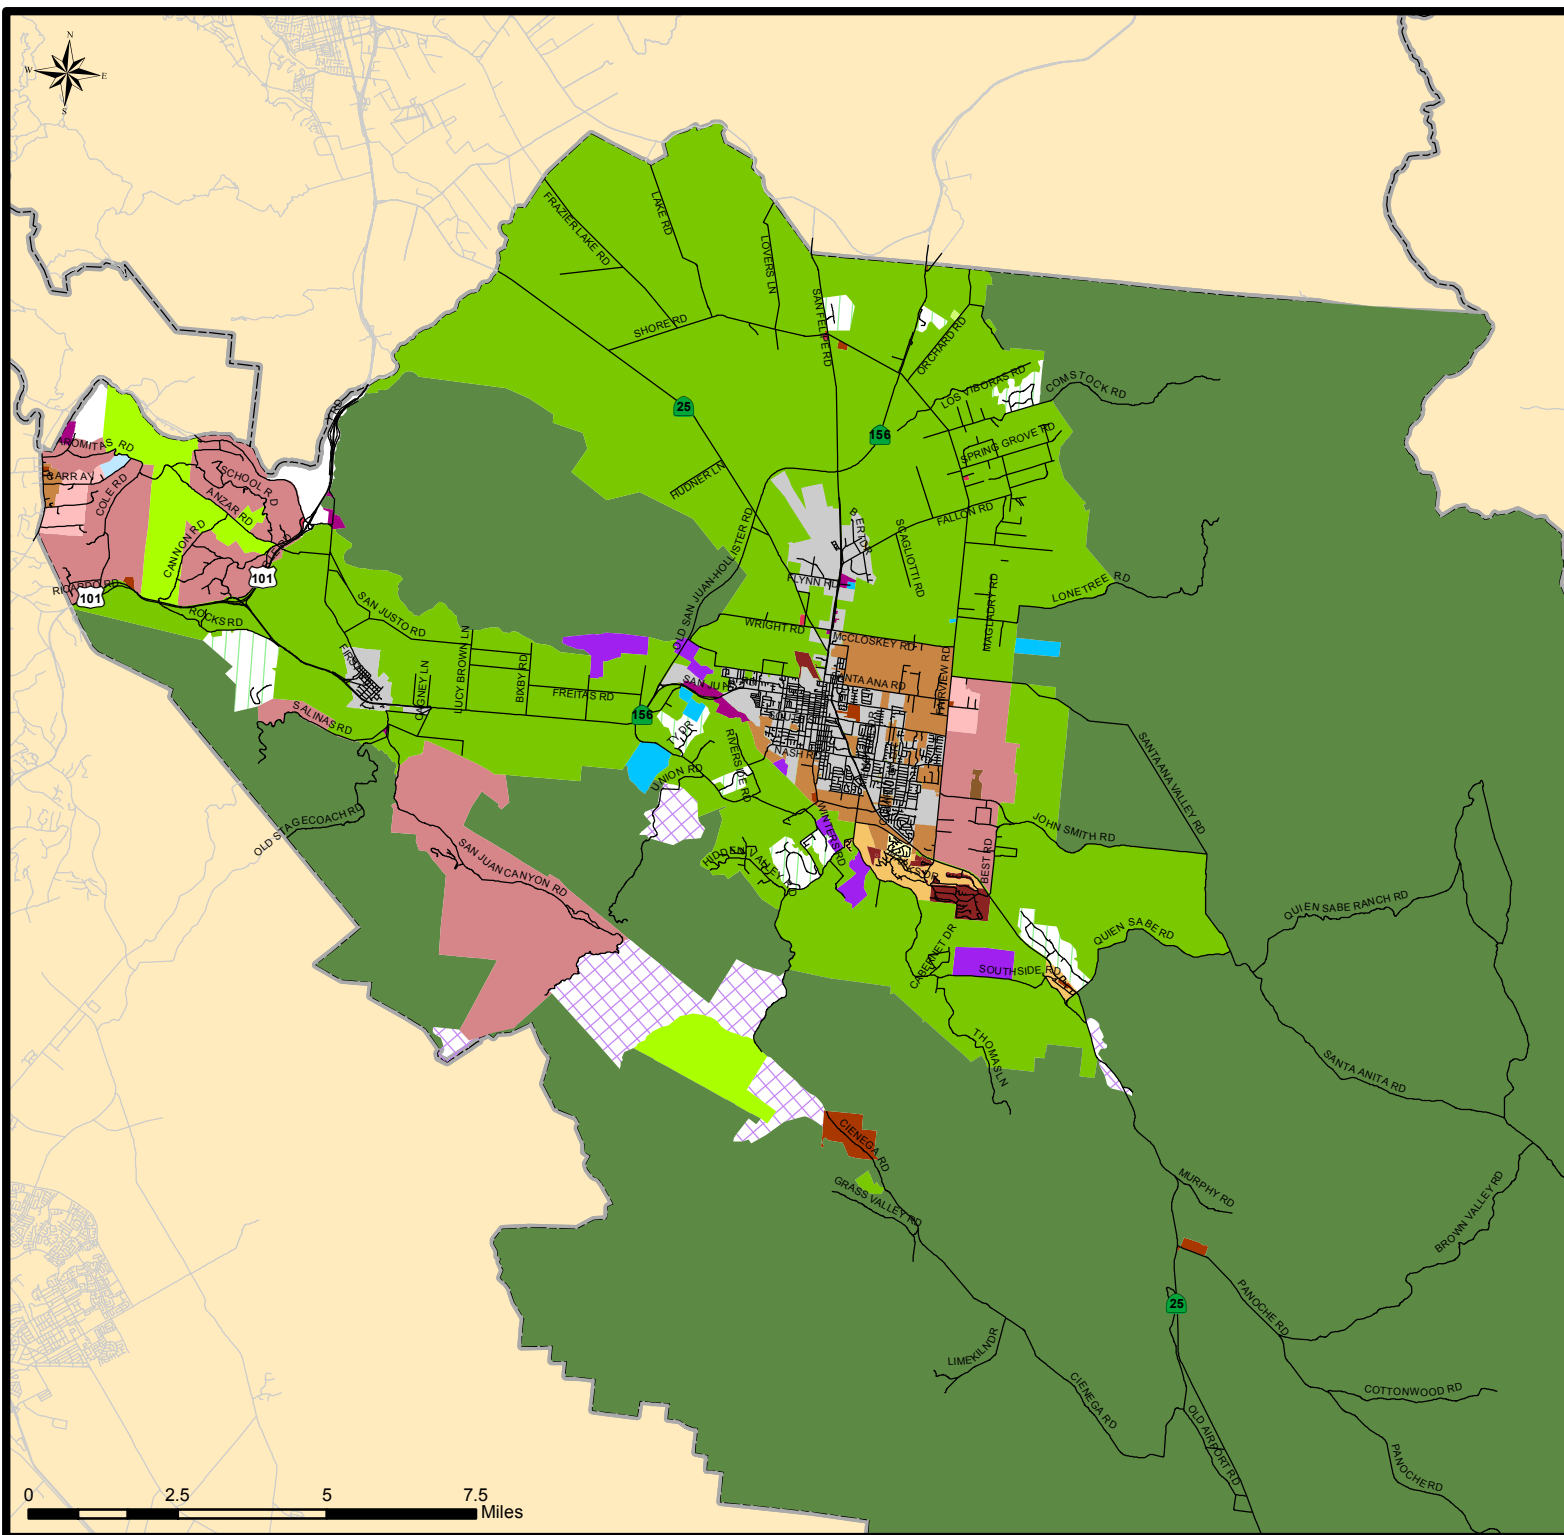

San Benito County Zoning

- AP
- AP/PUD
- AR
- AR/MR
- C1
- C2
- M1
- M2
- MR
- P
- R1/PUD
- RM
- R/PUD
- RR
- RT
- R
- R1
- RT/PUD
- AP/M1
- AP/PUD

0 2.5 5 7.5 Miles